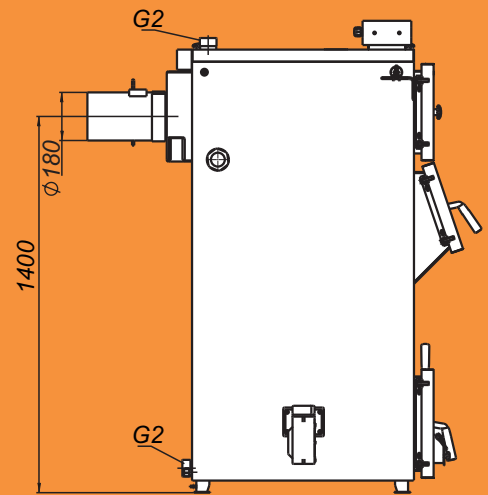

Монтажные размеры котлов Магна

Magna - 15

Magna - 20

Монтажные размеры котлов Магна

Magna - 26

Magna - 35

Монтажные размеры котлов Магна

Magna - 45