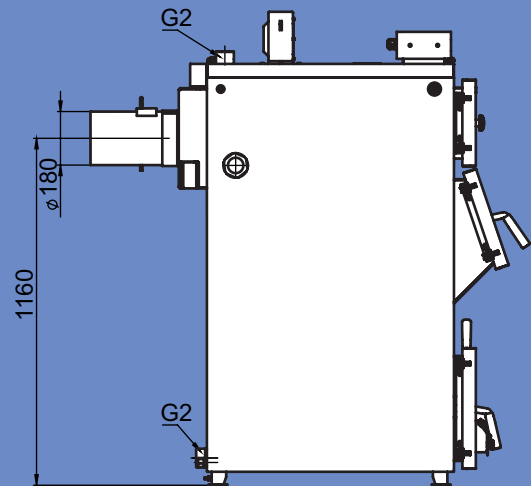

Монтажные размеры котлов Магна

Magna - 15

Magna - 20

Монтажные размеры котлов Магна

Magna - 26

Magna - 35

Монтажные размеры котлов Магна

Magna - 45