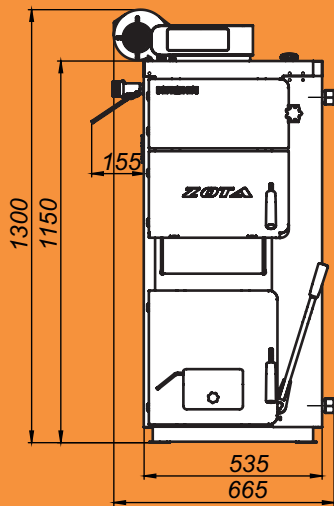

Монтажные размеры котлов Магна

Magna - 15

Magna - 20

Монтажные размеры котлов Магна

Magna - 26

Magna - 35

Монтажные размеры котлов Магна

Magna - 45