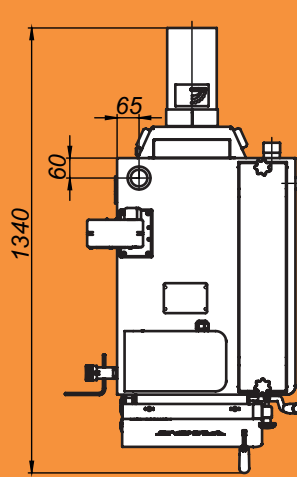

Монтажные размеры котлов Магна

Magna - 15

Magna - 20

Монтажные размеры котлов Магна

Magna - 26

Magna - 35

Монтажные размеры котлов Магна

Magna - 45