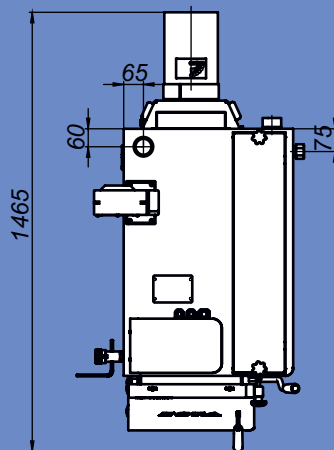

Монтажные размеры котлов Магна

Magna - 15

Magna - 20

Монтажные размеры котлов Магна

Magna - 26

Magna - 35

Монтажные размеры котлов Магна

Magna - 45