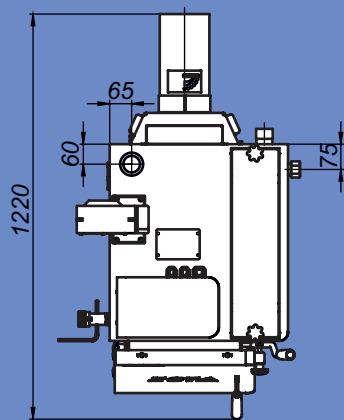

Монтажные размеры котлов Магна

Magna - 15

Magna - 20

Монтажные размеры котлов Магна

Magna - 26

Magna - 35

Монтажные размеры котлов Магна

Magna - 45