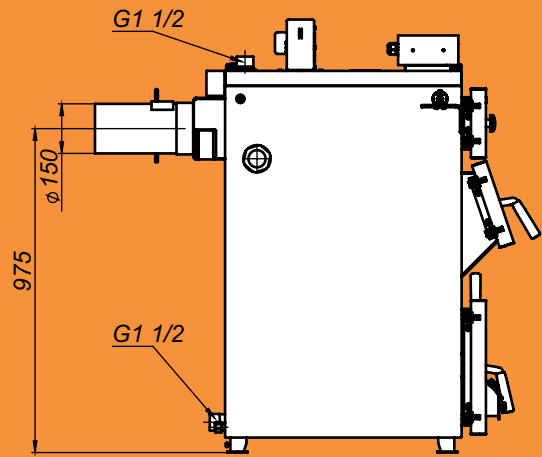

Монтажные размеры котлов Магна

Magna - 15

Magna - 20

Монтажные размеры котлов Магна

Magna - 26

Magna - 35

Монтажные размеры котлов Магна

Magna - 45