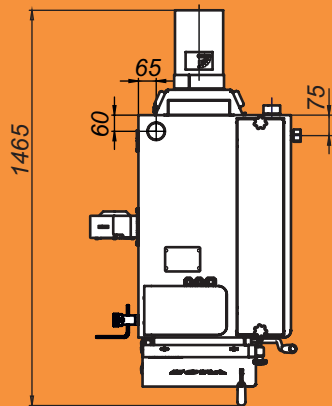

Монтажные размеры котлов Магна

Magna - 15

Magna - 20

Монтажные размеры котлов Магна

Magna - 26

Magna - 35

Монтажные размеры котлов Магна

Magna - 45