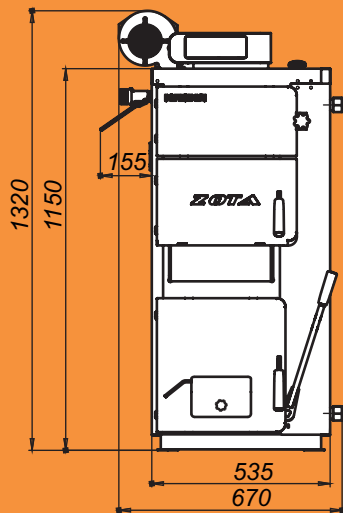

Монтажные размеры котлов Магна

Magna - 15

Magna - 20

Монтажные размеры котлов Магна

Magna - 26

Magna - 35

Монтажные размеры котлов Магна

Magna - 45