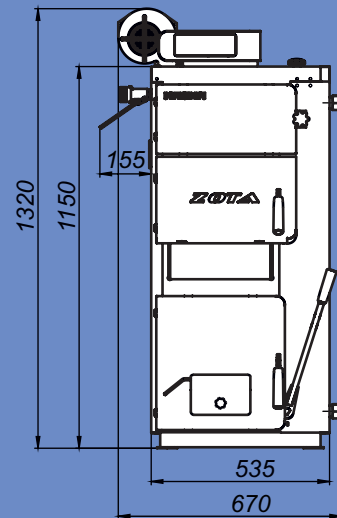

Монтажные размеры котлов Магна

Magna - 15

Magna - 20

Монтажные размеры котлов Магна

Magna - 26

Magna - 35

Монтажные размеры котлов Магна

Magna - 45