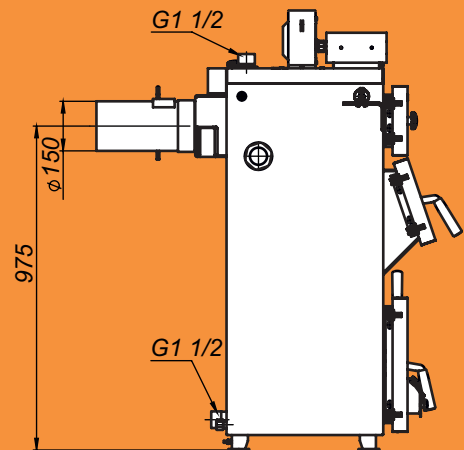

Монтажные размеры котлов Магна

Magna - 15

Magna - 20

Монтажные размеры котлов Магна

Magna - 26

Magna - 35

Монтажные размеры котлов Магна

Magna - 45