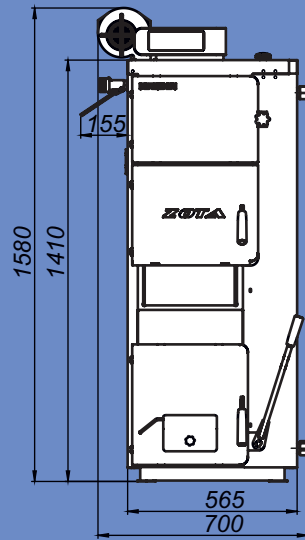

Монтажные размеры котлов Магна

Magna - 15

Magna - 20

Монтажные размеры котлов Магна

Magna - 26

Magna - 35

Монтажные размеры котлов Магна

Magna - 45