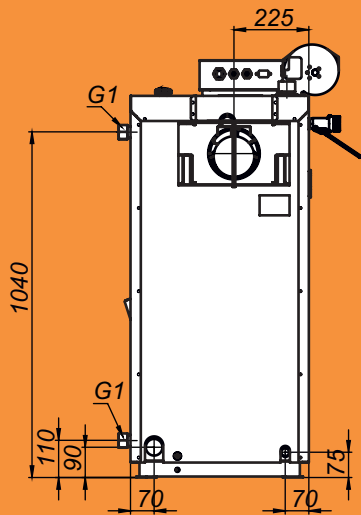

Монтажные размеры котлов Магна

Magna - 15

Magna - 20

Монтажные размеры котлов Магна

Magna - 26

Magna - 35

Монтажные размеры котлов Магна

Magna - 45