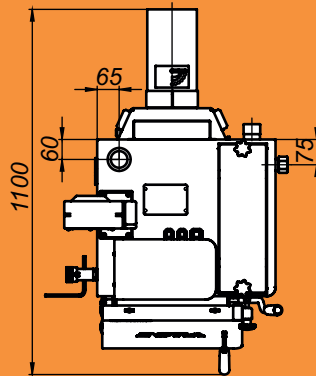

Монтажные размеры котлов Магна

Magna - 15

Magna - 20

Монтажные размеры котлов Магна

Magna - 26

Magna - 35

Монтажные размеры котлов Магна

Magna - 45